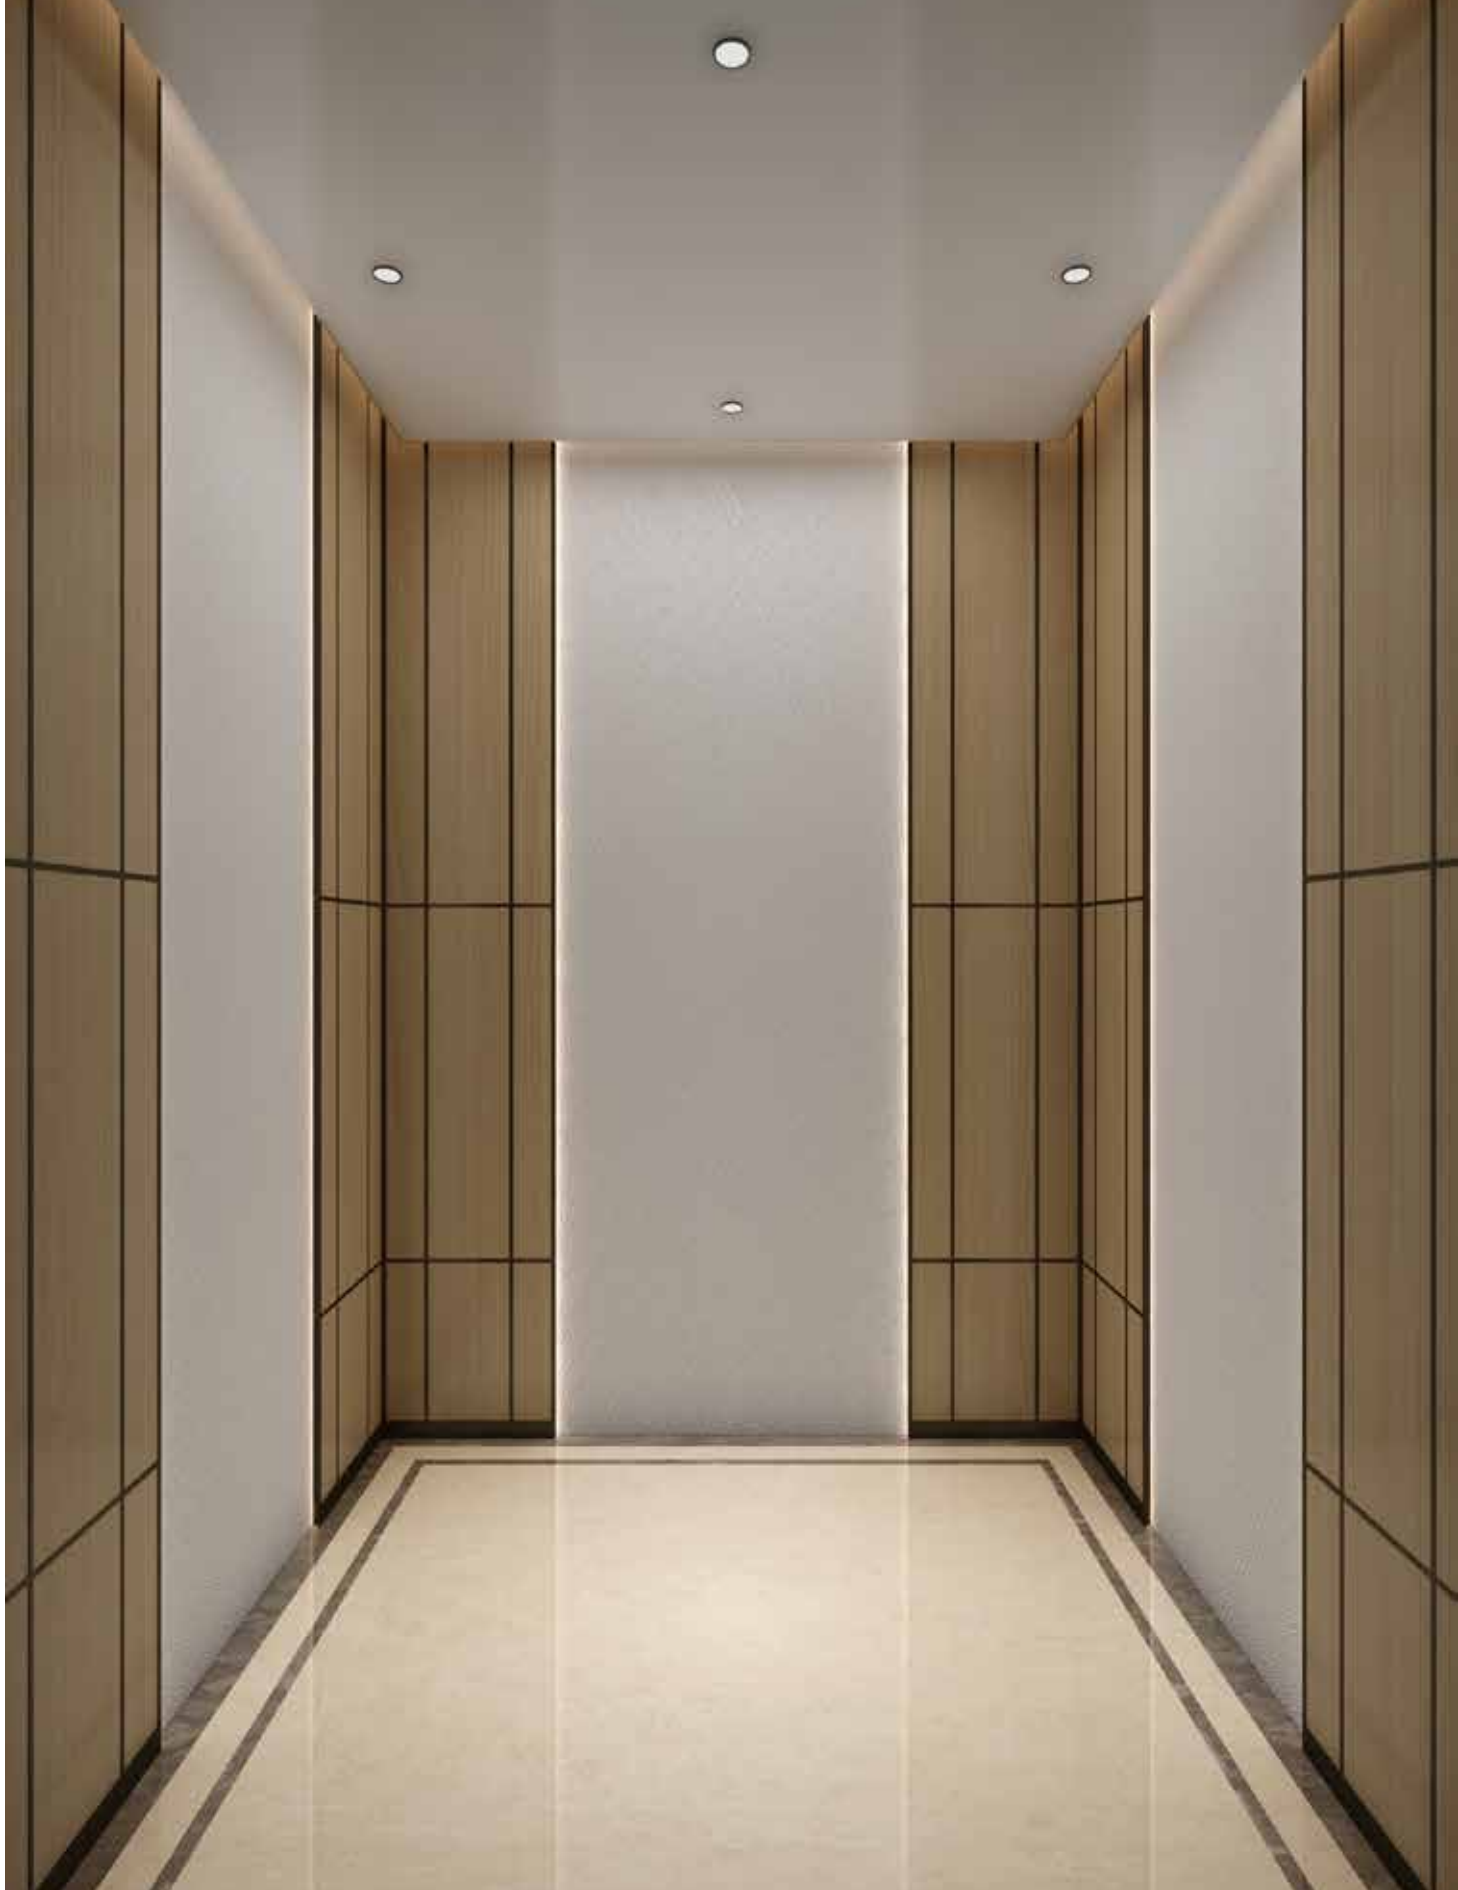

FISH LEAP | 鱼跃

蚀刻不锈钢勾勒出鳞次栉比

如一袭华美朝服缀以

海水

云龙纹

红色

是不失沉稳的宫墙 正是春风得意时

XO-Z1237

GOOD LIFT XIOLIFT MADE
OFFICE 商务系列

GOOD LIFT XIOLIFT MADE
OFFICE 商务系列

CONCORDANCE | 协律

明暗
日夜
像是黑白键在指尖的协奏
镜中人倒影靓丽抑或隐入深沉
哪一面
都是游刃有余的展现

XO-Z1238

GOOD LIFT XIOLIFT MADE
OFFICE 商务系列

CLEAR SKY | 晴空

推开双栏去
晴光入室来
两扇犹如日式拉门的设计
仿佛廊外吹进四月的风 六月的雨