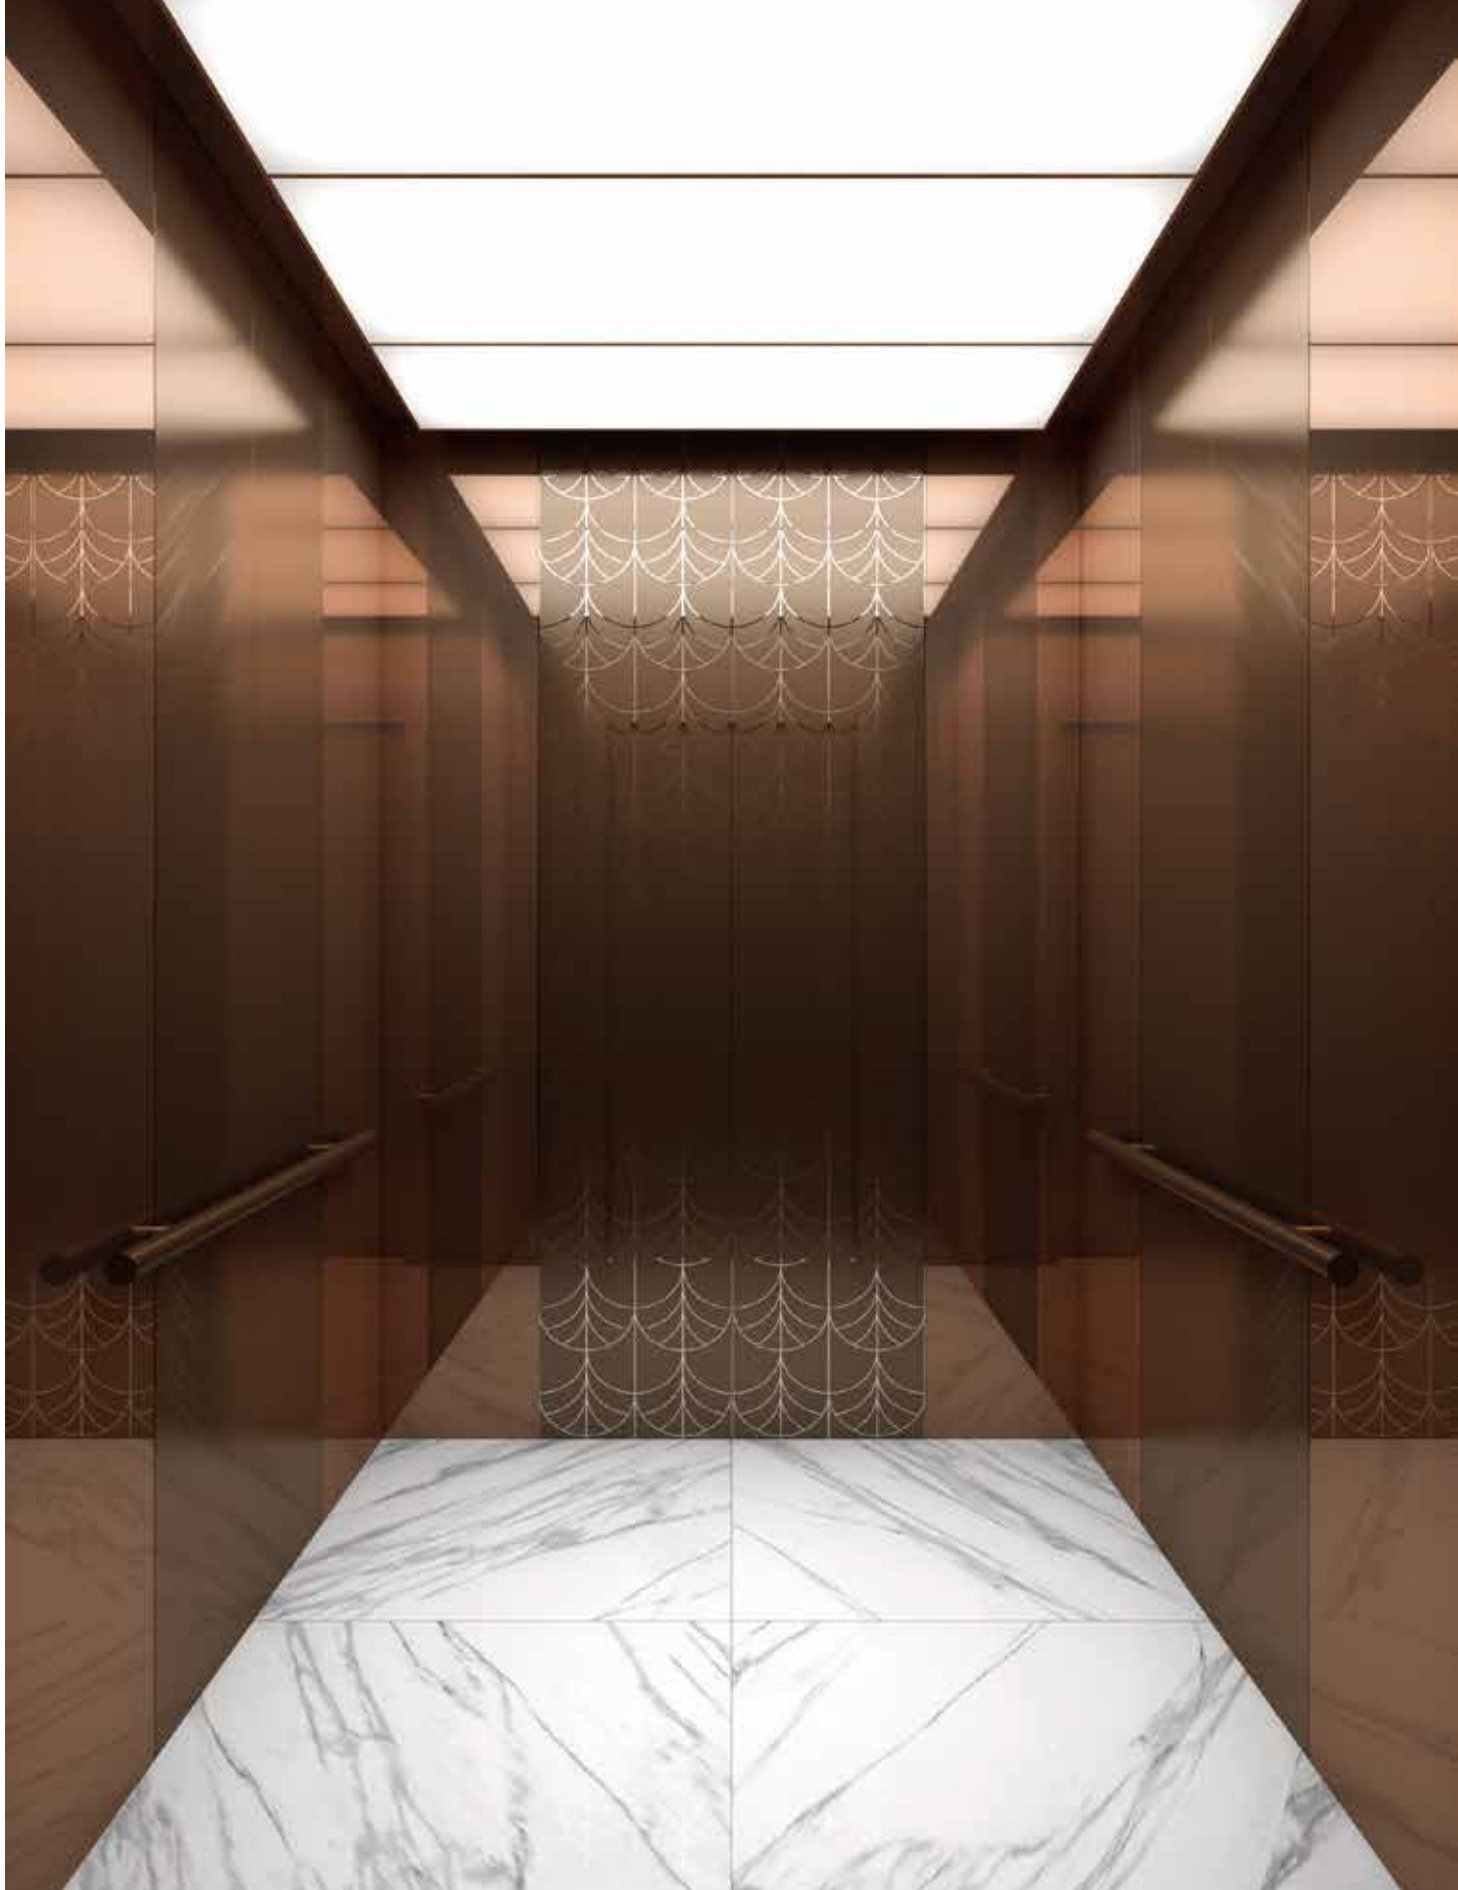

GOOD LIFT XIOLIFT MADE
HOTEL 酒店系列