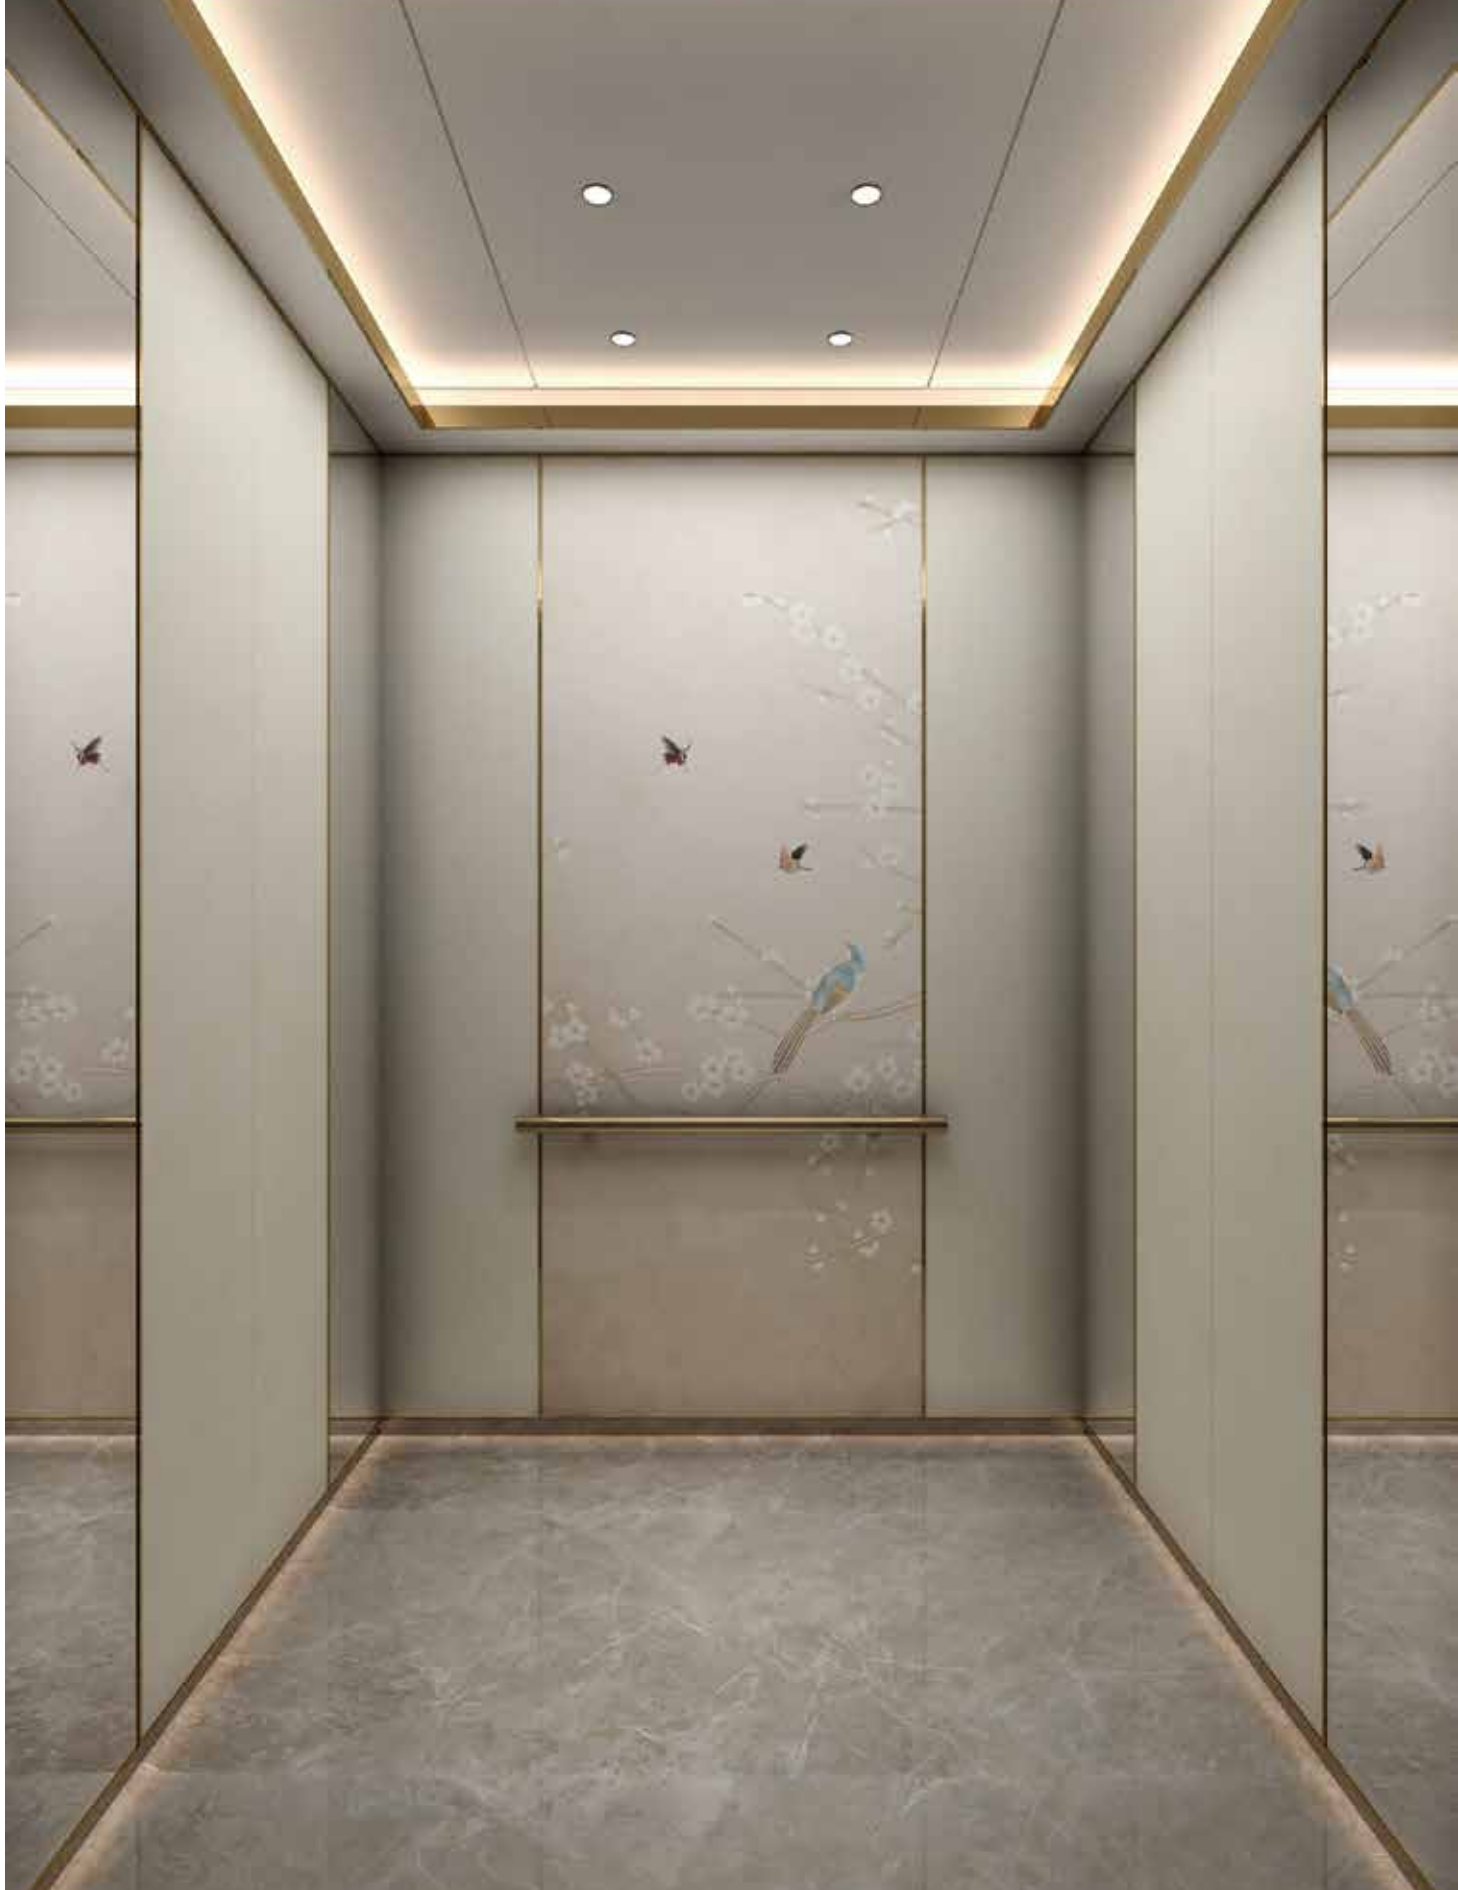

GOOD LIFT XIOLIFT MADE
RESIDENCE 住宅系列